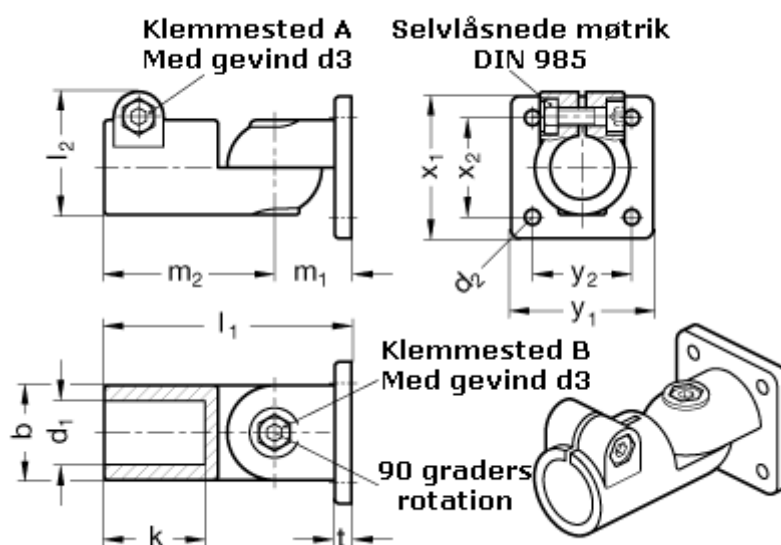

Varenummer: 20282B40T2BL
 Beskrivelse: E+G laskeforbindelse
 GN 282-B40-T-2-BL

Mål

b = 65	m2 = 115
d1 = B40	t = 14
d2 = 11.0	x1 = 105
d3 = M10	x2 = 74
k = 74.0	y1 = 105
l1 = 167.0	y2 = 74
l2 = 77.5	
m1 = 52.0	